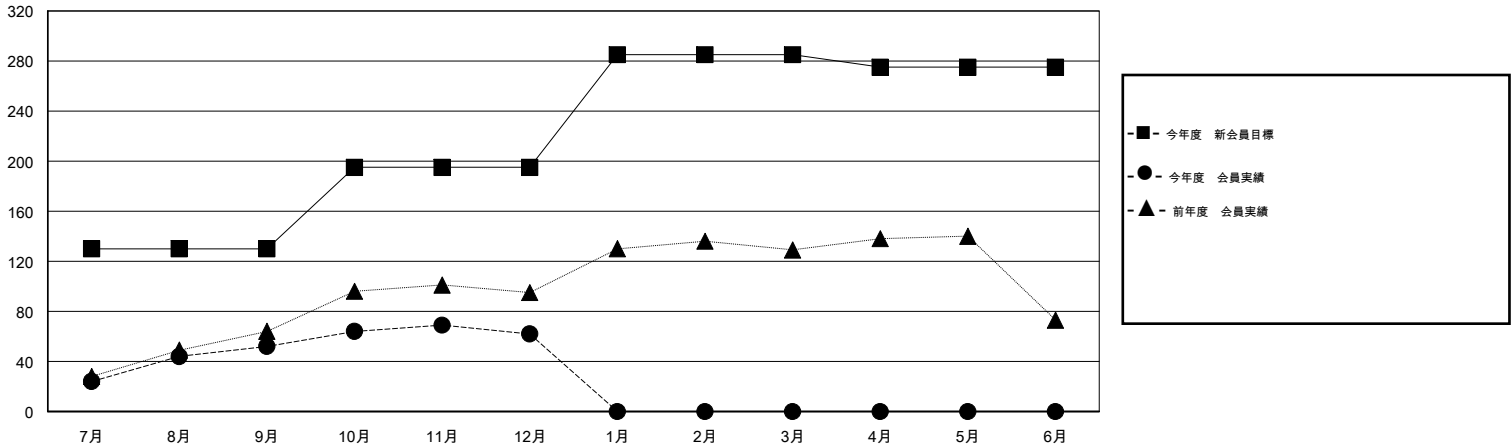

# MONTHLY MEMBERSHIP PROGRESS REPORT

District 332 D

Results as of: 12/31/2016

GMT: Masayuki Kaneko

地域 JAPAN

GMT会則地域 5-Jap

クラブ					名				
結果: 2016-2017					結果: 2016-2017				
四半期	新クラブ目標	新クラブ	解散クラブ	純増/減	四半期	新会員目標	チャーターメン バー/新会員	退会者	純増/減
7月/8月/9月	0	0	0	0	7月/8月/9月	130	83	31	52
10月/11月/12月	1	0	0	0	10月/11月/12月	65	41	31	10
1月/2月/3月	0	0	0	0	1月/2月/3月	90	0	0	0
4月/5月/6月	0	0	0	0	4月/5月/6月	-10	0	0	0

新クラブ目標及び実績累計

会員目標及び実績累計

解散クラブ: 0	48 CLUBS OF 72 一名以上の新会員を登録	男女別
		男性 1,956 (76.38%)
		女性 605 (23.62%)
退会者	<a href="#">健康診断データはこちら</a>	家族会員 1,029
物故会員 17		世帯主 477
クラブ解散 0		世帯主以外 552
その他 45		
合計 62		